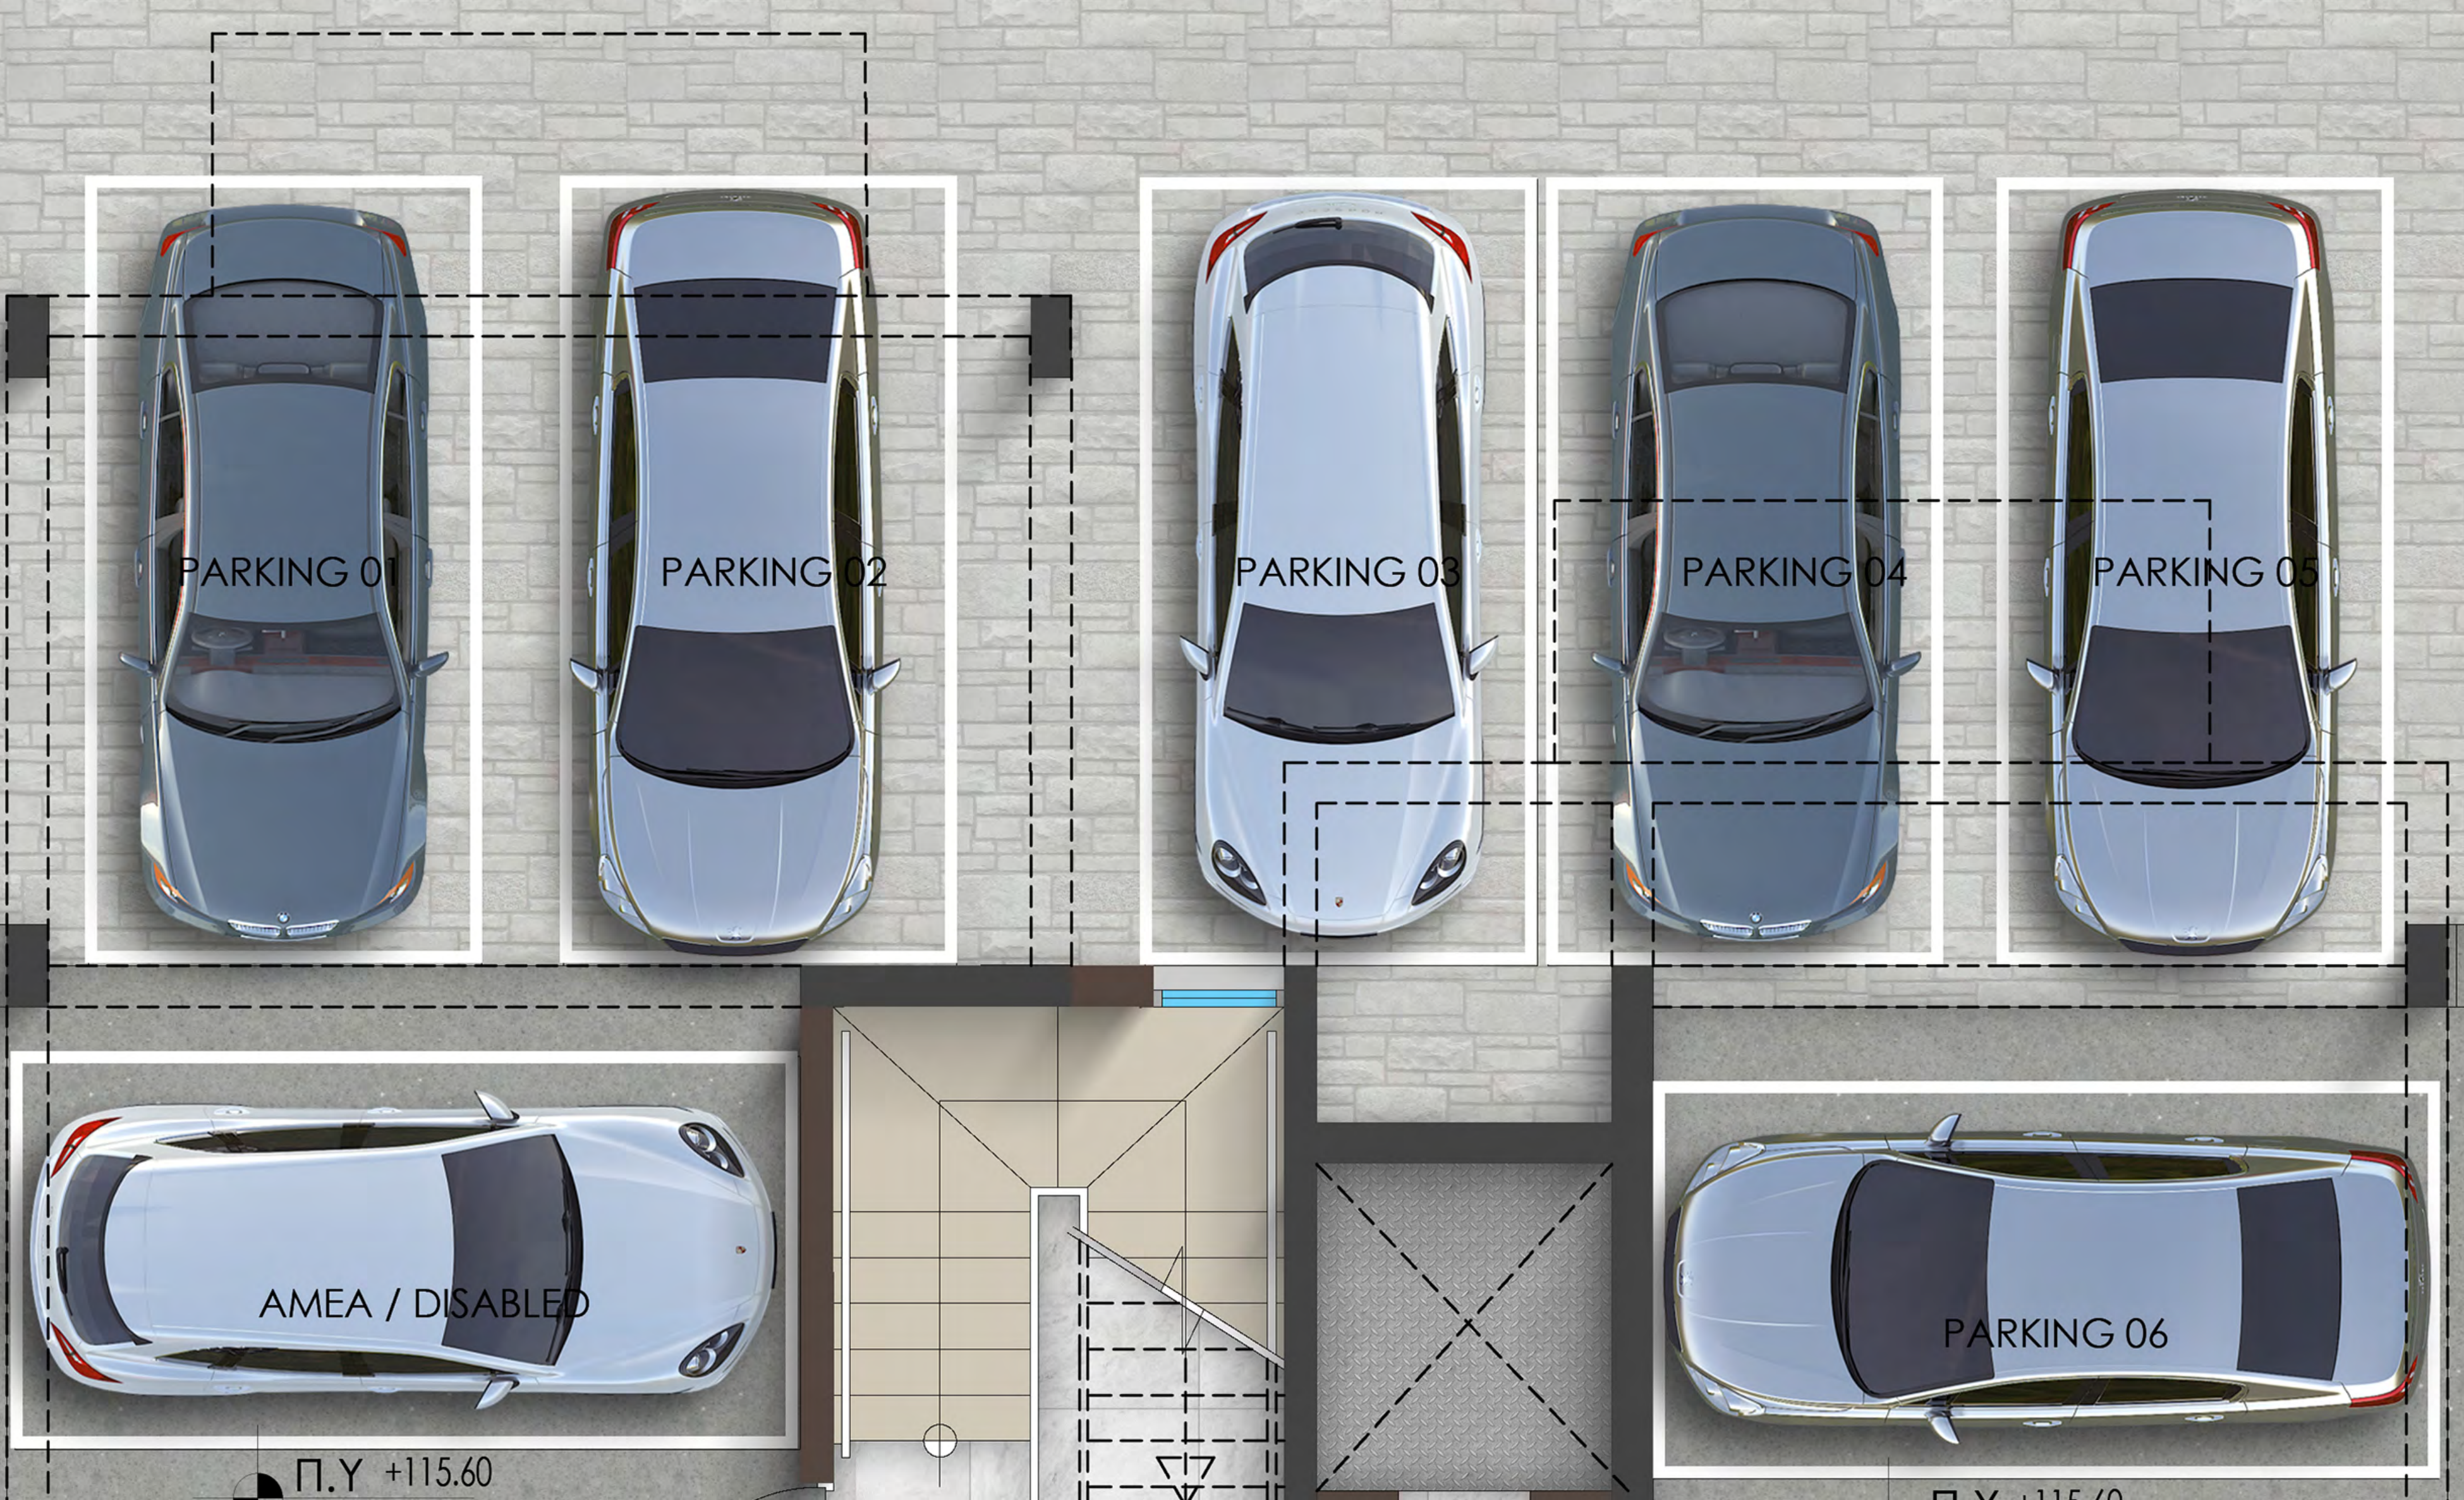

Π. Υ +115.55
Υ.Υ +114.30

Π. Υ +115.55
Υ.Υ +114.36

Π. Υ +115.55
Υ.Υ +114.41

Π. Υ +115.55
Υ.Υ +114.45

Π.Υ +115.60
Υ.Υ+114.45

Π. Υ +0.37

Π.Υ +115.60
Υ.Υ +114.58

AHK
STOR.

SHOP 1
59.95 M2

Π. Υ +115.62
Υ.Υ +114.75

Π. Υ +115.62
Υ.Υ +114.75

SHOP 2
49.55 M2

Π. Υ +115.45

Π. Υ +115.42

ΕΙΣΟΔΟΣ/
ΕΞΟΔΟΣ
Π. Υ +115.30
Υ.Υ +115.25

F.P
Π. Υ 115.25
Υ.Υ +115.25

ΑΝΘΩΝΗ

ΣΚΥΒΑΛΛΑΠΟΘΗΚΗ

ΕΙΣΟΔΟΣ/
ΕΞΟΔΟΣ

Π. Υ +115.53
Υ.Υ +115.53