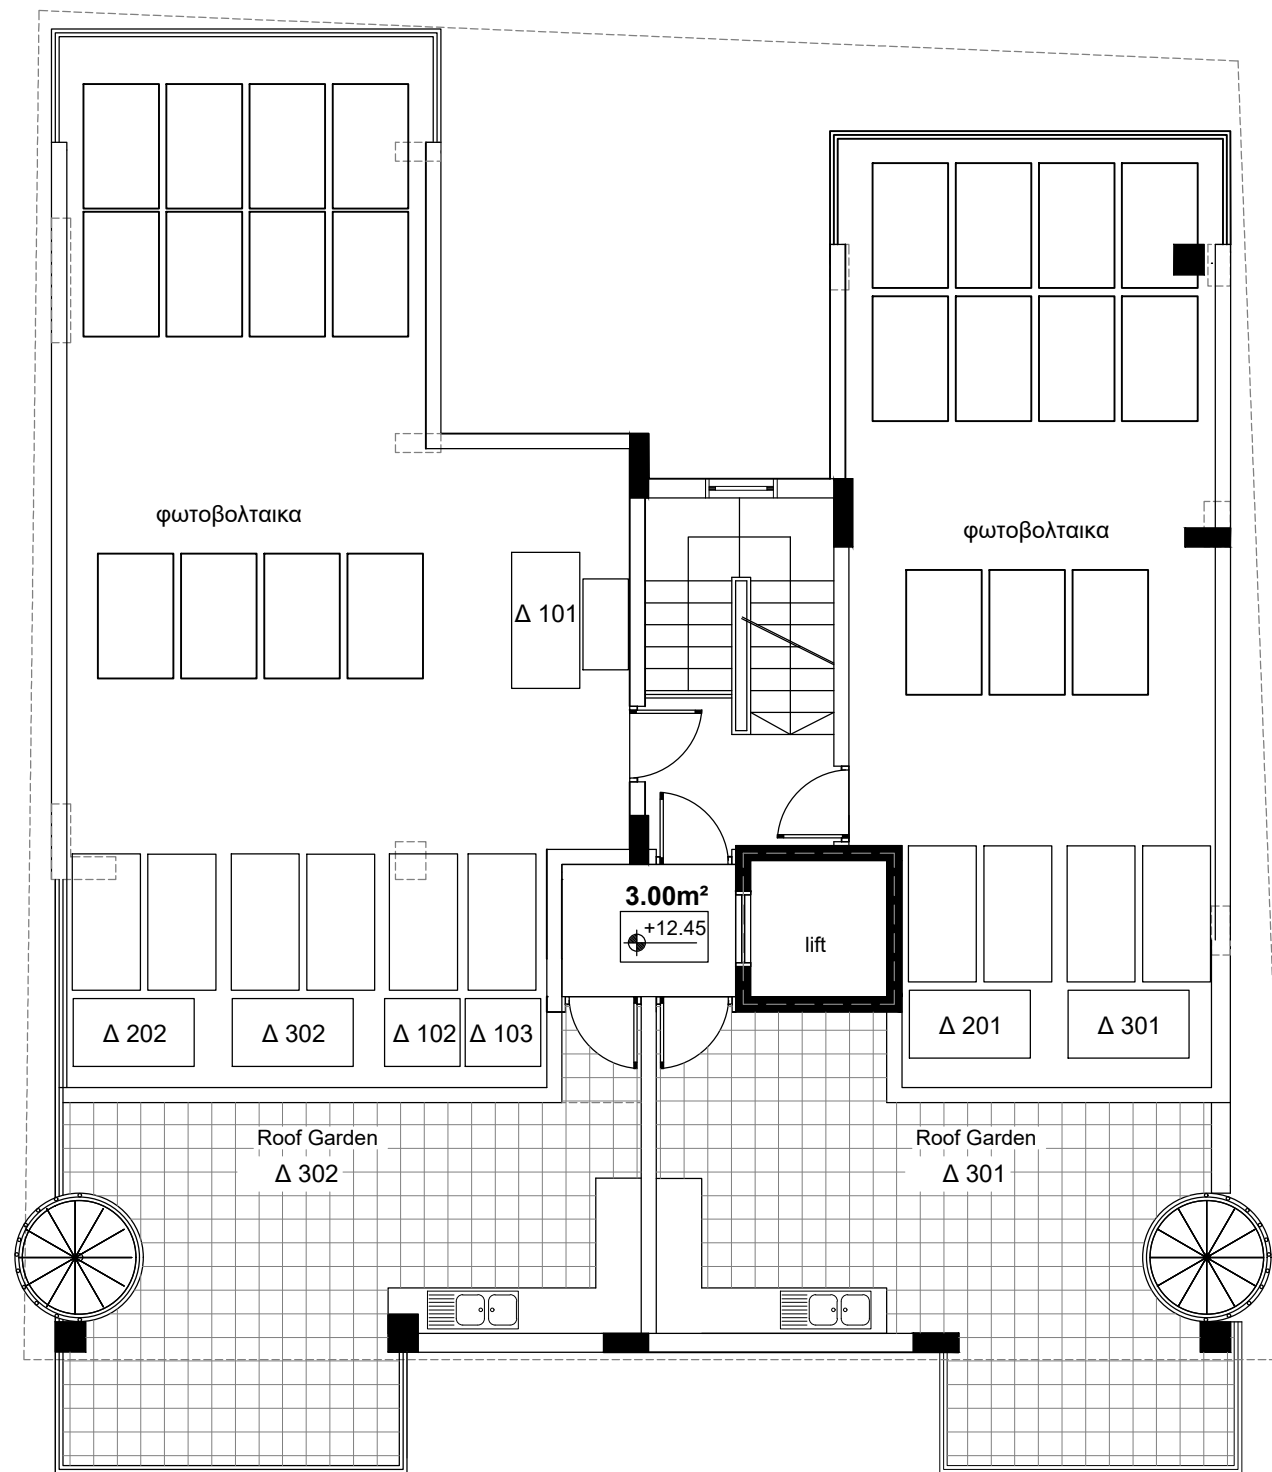

ΚΛΙΜΑΚΑ  
1: 100

ΑΡΙΘΜΟΣ  
ΦΥΛΛΟΥ

ΗΜΕΡΟΜΗΝΙΑ  
Μάιος 2022

04

κατοψη Roof Garden

κλ. 1:100

κατοψη οροφής κλιμ/σιου

κλ. 1:100