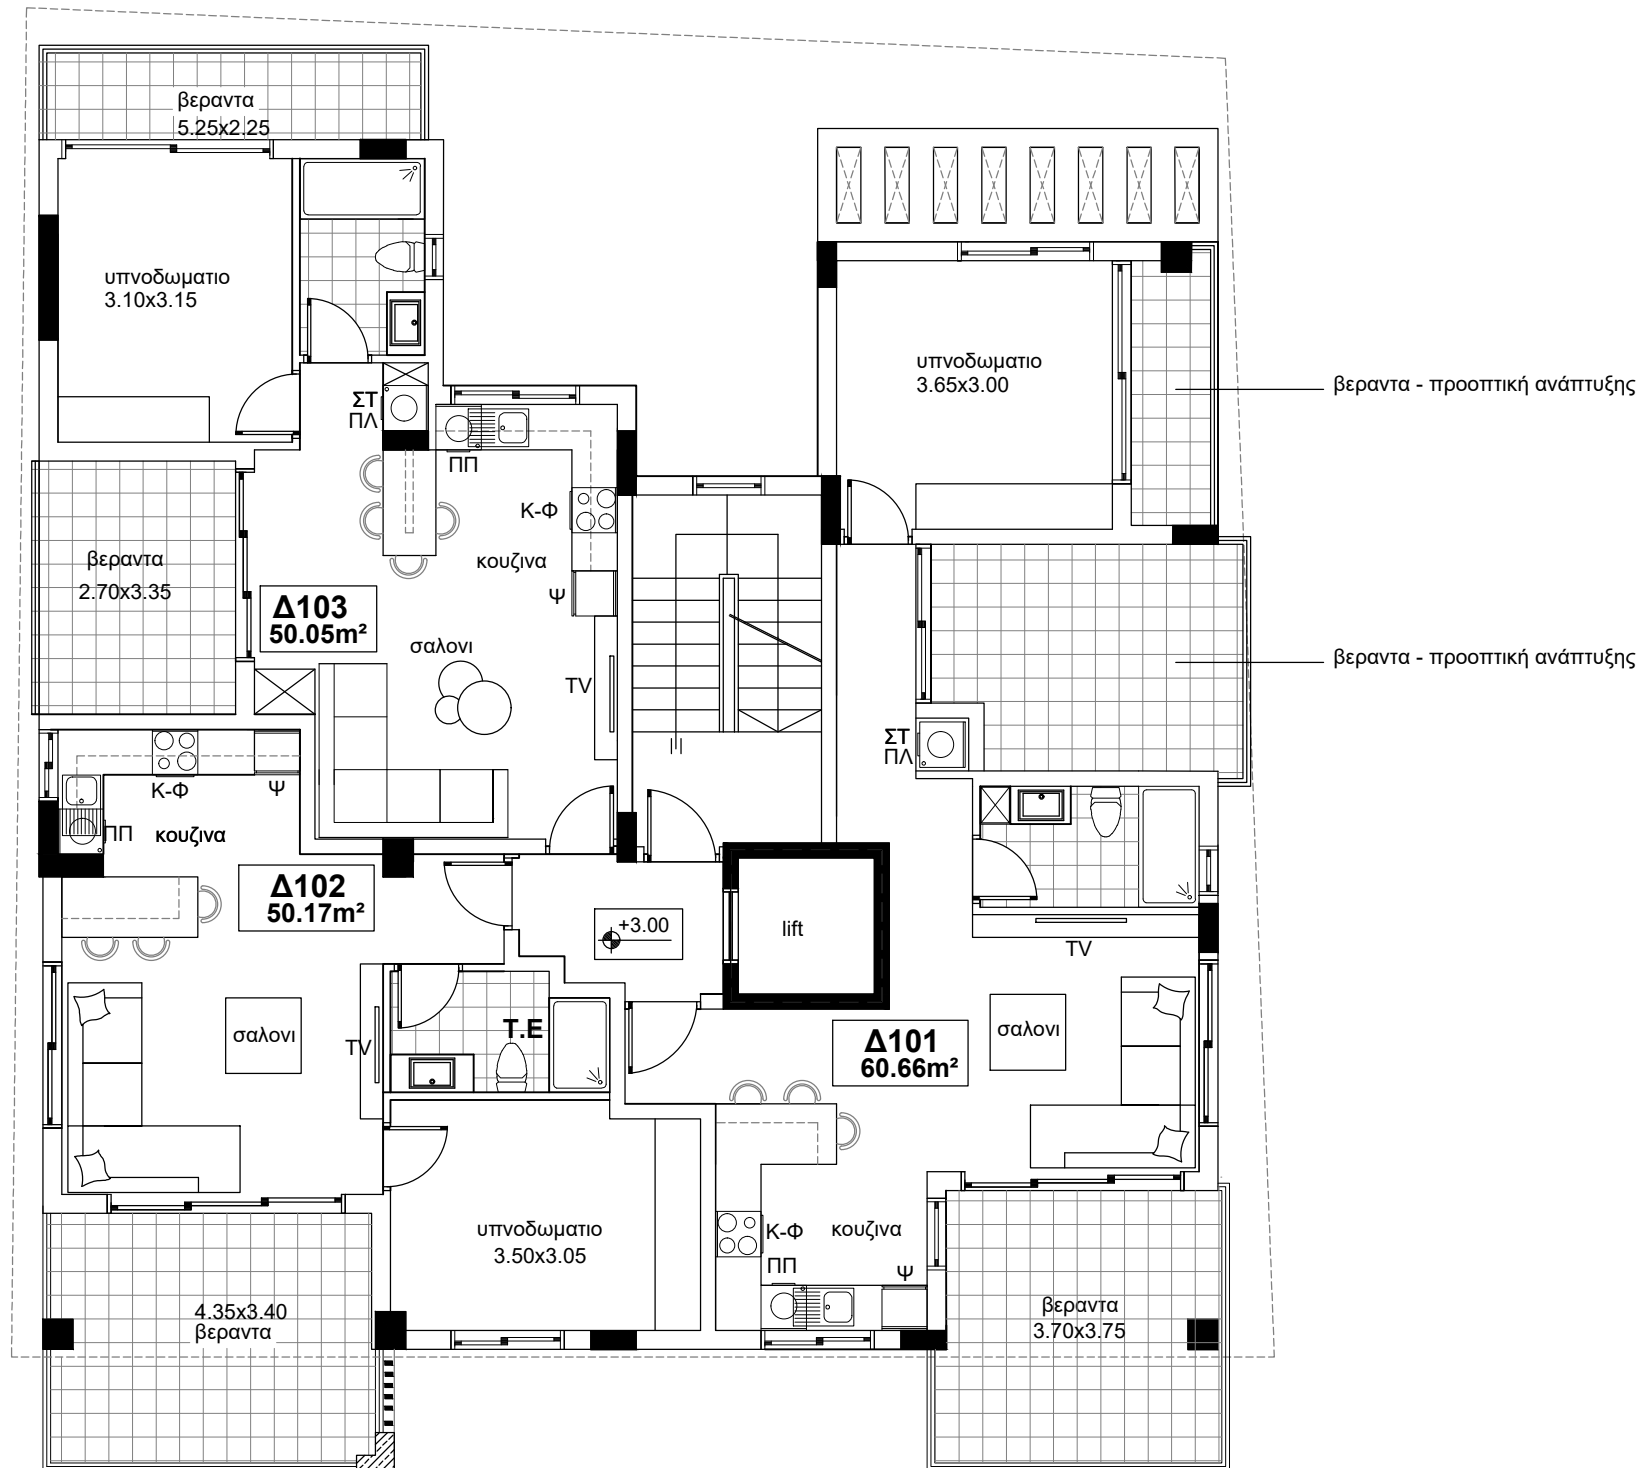

ΗΜΕΡΟΜΗΝΙΑ  
Μάιος 2022

κατοψη Υποστέγου

κλ. 1:100

ΕΙΣΟΔΟΣ ΕΞΟΔΟΣ

σκυβαλλοδοχειο

ΕΙΣΟΔΟΣ

ΕΙΣΟΔΟΣ ΕΞΟΔΟΣ

ΠΑΡΑΤΗΡΗΣΕΙΣ

ΚΛΙΜΑΚΑ  
1: 100

ΑΡΙΘΜΟΣ  
ΦΥΛΛΟΥ

ΗΜΕΡΟΜΗΝΙΑ  
Μάιος 2022

01

κατοψη 1ου οροφου

κλ. 1:100

ΠΑΡΑΤΗΡΗΣΕΙΣ

ΟΙΚΟΔΟΜΗ