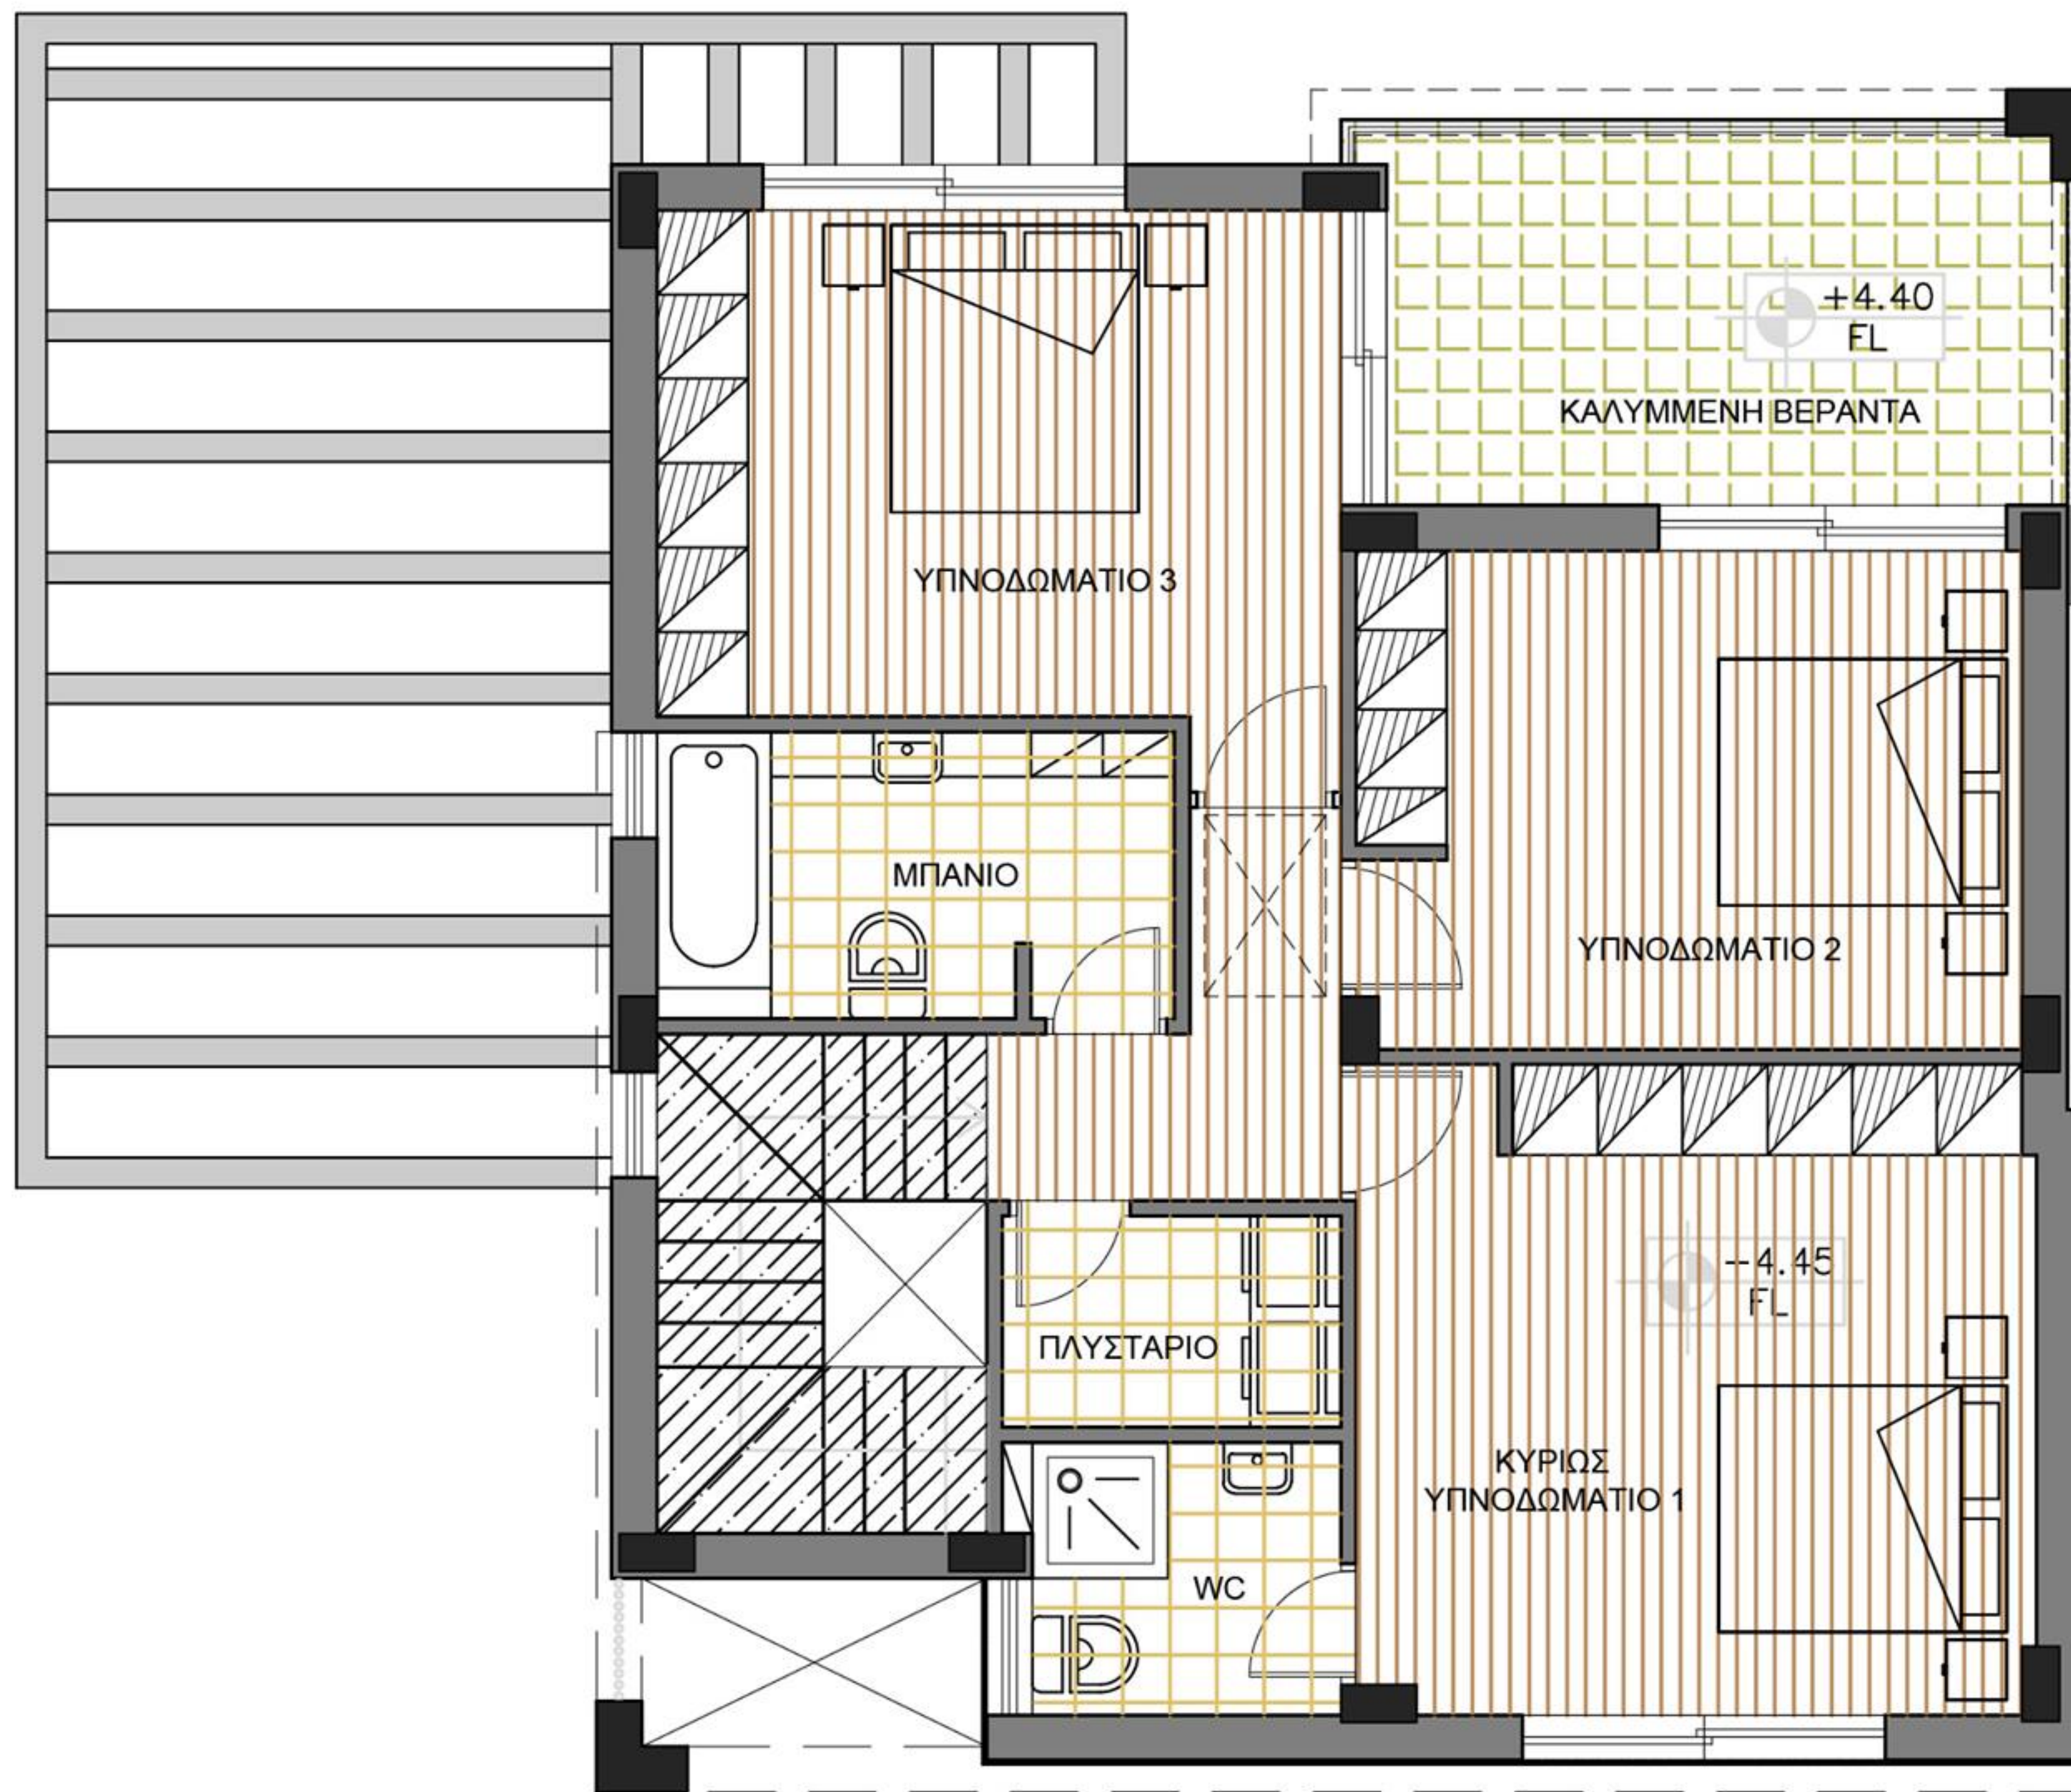

31.48tm

ΚΑΤΟΨΗ ΙΣΟΓΕΙΟΥ

ΚΑΤΟΨΗ ΟΡΟΦΟΥ