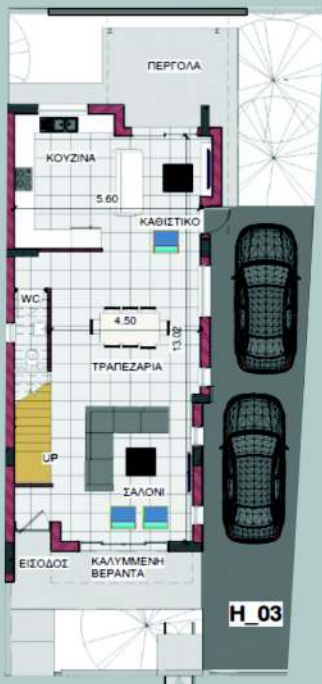

Εμβαδό κατοικίας / Residential area 180 m²

Εμβαδό οικοπέδου / Plot area 273 m²

Ground floor plan Κάτοψη ισόγειου χώρου

1st floor plan Κάτοψη 1ου ορόφου

Εμβαδό κατοικίας / Residential area 156 m²

Εμβαδό οικοπέδου / Plot area 235 m²

Ground floor plan Κάτοψη ισόγειου χώρου

1st floor plan Κάτοψη 1ου ορόφου

Εμβαδό κατοικίας / Residential area 175 m²

Εμβαδό οικοπέδου / Plot area 200 m²

Ground floor plan Κάτοψη ισόγειου χώρου

1st floor plan Κάτοψη 1ου ορόφου

House 4

Εμβαδό κατοικίας / Residential area 176 m²

Εμβαδό οικοπέδου / Plot area 258 m²

**Ground floor plan
Κάτοψη
ισόγειου χώρου**

**1st floor plan
Κάτοψη 1ου ορόφου**

House 5

Εμβαδό κατοικίας / Residential area 186 m²