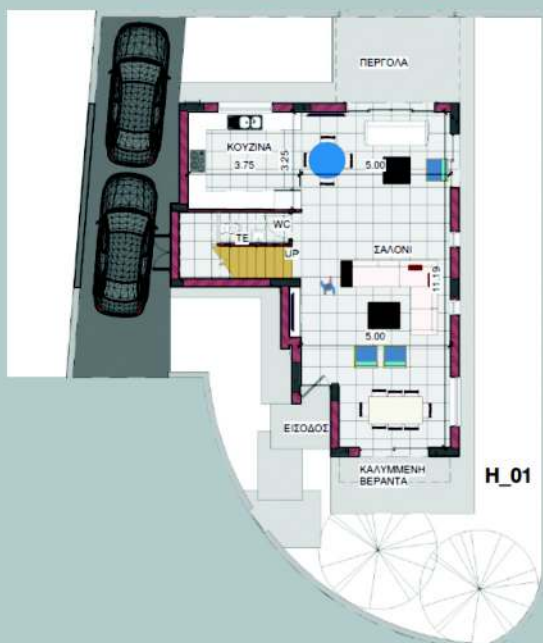

Εμβαδό κατοικίας / Residential area 180 m²

Εμβαδό οικοπέδου / Plot area 273 m²

Ground floor plan Κάτοψη ισόγειου χώρου

1st floor plan Κάτοψη 1ου ορόφου

Εμβαδό κατοικίας / Residential area 156 m²

Εμβαδό οικοπέδου / Plot area 235 m²

Ground floor plan Κάτοψη ισόγειου χώρου

1st floor plan Κάτοψη 1ου ορόφου

Εμβαδό κατοικίας / Residential area 175 m²

Εμβαδό οικοπέδου / Plot area 200 m²

Ground floor plan Κάτοψη ισόγειου χώρου

1st floor plan Κάτοψη 1ου ορόφου

House 4

Εμβαδό κατοικίας / Residential area 176 m²

Εμβαδό οικοπέδου / Plot area 258 m²

**Ground floor plan
Κάτοψη
ισόγειου χώρου**

**1st floor plan
Κάτοψη 1ου ορόφου**

House 5

Εμβαδό κατοικίας / Residential area 186 m²