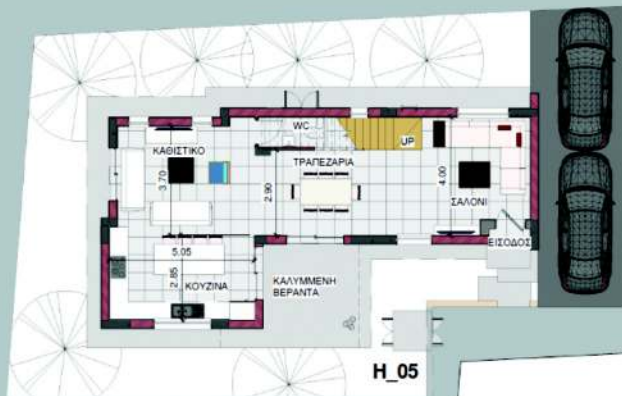

Εμβαδό κατοικίας / Residential area 180 m²

Εμβαδό οικοπέδου / Plot area 273 m²

Ground floor plan Κάτοψη ισόγειου χώρου

1st floor plan Κάτοψη 1ου ορόφου

Εμβαδό κατοικίας / Residential area 156 m²

Εμβαδό οικοπέδου / Plot area 235 m²

Ground floor plan Κάτοψη ισόγειου χώρου

1st floor plan Κάτοψη 1ου ορόφου

Εμβαδό κατοικίας / Residential area 175 m²

Εμβαδό οικοπέδου / Plot area 200 m²

Ground floor plan Κάτοψη ισόγειου χώρου

1st floor plan Κάτοψη 1ου ορόφου

House 4

Εμβαδό κατοικίας / Residential area 176 m²

Εμβαδό οικοπέδου / Plot area 258 m²

**Ground floor plan
Κάτοψη
ισόγειου χώρου**

**1st floor plan
Κάτοψη 1ου ορόφου**

House 5

Εμβαδό κατοικίας / Residential area 186 m²